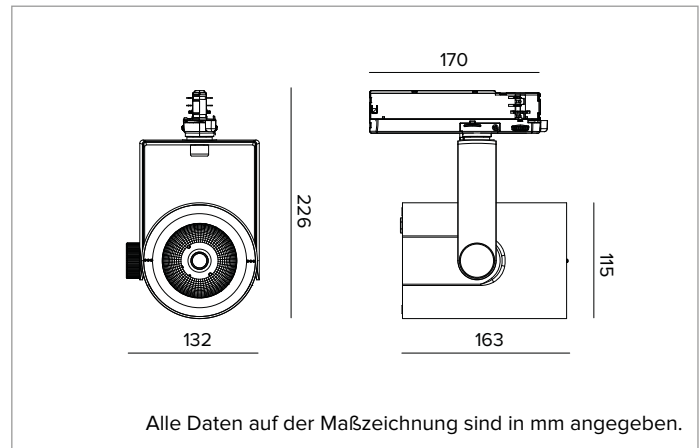

T032MWR940ELPW | RAY 115

Professioneller ausrichtbarer LED-Strahler

| | | | | | | |
|-------|------------------------------|------------------|--------|-----------------------|------|-----|
| | 4000K | H(m) | D(m) | E _{max} (lx) | | |
| | Ra90 | | 45° | | | |
| | Fixture Power | 41W | 1 | 0.84 | 7782 | |
| | Source Flux | 5119lm | 2 | 1.67 | 1946 | |
| | Fixture Flux | 4448lm | 3 | 2.51 | 865 | |
| | Efficacy | 107lm/W | 4 | 3.35 | 486 | |
| TS834 | I _{max} =1528cd/klm | I _{max} | 7822cd | 5 | 4.18 | 311 |

MECHANISCHE MERKMALE

Gehäuse aus lackiertem Druckguss-Aluminium. Frontring aus schwarzem lackiertem Polycarbonat. Ausrichtungsmöglichkeit auf vertikaler Ebene von 0° bis -90° und auf horizontaler Ebene bis 359°. Mechanische Arretierung der Ausrichtung auf vertikaler Ebene und Reibschluss-Arretierung der Ausrichtung auf horizontaler Ebene. Der Schwerpunkt bleibt unabhängig von der Ausrichtung immer auf einer Achse mit der Führungsschiene.
Farbe und Oberfläche: Kreideweiß
Abmessungen: 115
Gewicht: 1,2Kg
Schutzart: IP20