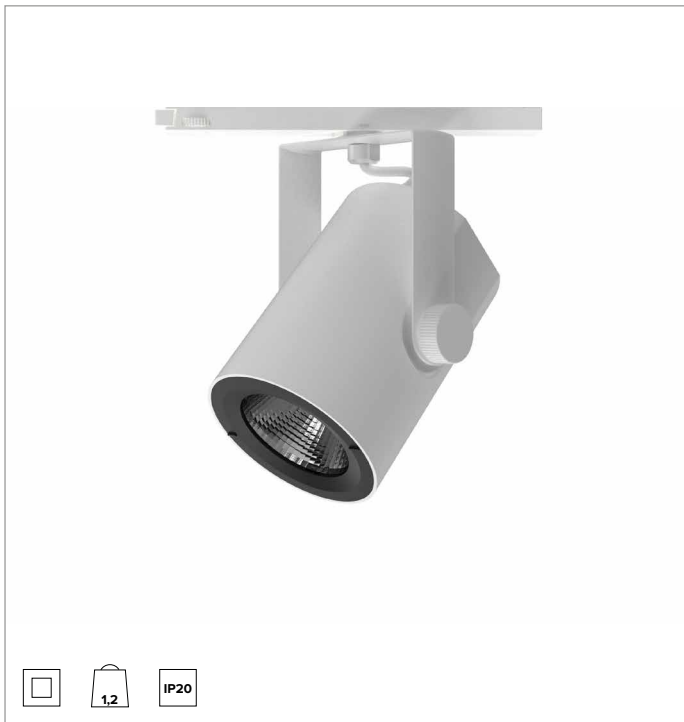

T032MWR940ELPW | RAY 115

Professioneller ausrichtbarer LED-Strahler

| | | | | | | |
|-------|------------------------------|------------------|--------|-----------------------|------|-----|
| | 4000K | H(m) | D(m) | E _{max} (lx) | | |
| | Ra90 | | 45° | | | |
| | Fixture Power | 41W | 1 | 0.84 | 7782 | |
| | Source Flux | 5119lm | 2 | 1.67 | 1946 | |
| | Fixture Flux | 4448lm | 3 | 2.51 | 865 | |
| | Efficacy | 107lm/W | 4 | 3.35 | 486 | |
| TS834 | I _{max} =1528cd/klm | I _{max} | 7822cd | 5 | 4.18 | 311 |

BELEUCHUNGSTECHNISCHE MERKMALE

Reflektor mit ovalen Facettierungen aus spiegelndem anodisiertem Aluminium. Austauschbare Reflektoren als Zubehör erhältlich.
Optik: REFLEKTOR
Abstrahlwinkel: MWFL
Optische Effizienz: 87%
Leuchten-Lichtstrom: 4448lm
Lichtausbeute: 107lm/W
Fotobiologische Sicherheit: Risikogruppe 1 (RG 1 = geringes Risiko)

MECHANISCHE MERKMALE

Gehäuse aus lackiertem Druckguss-Aluminium. Frontring aus schwarzem lackiertem Polycarbonat. Ausrichtungsmöglichkeit auf vertikaler Ebene von 0° bis -90° und auf horizontaler Ebene bis 359°. Mechanische Arretierung der Ausrichtung auf vertikaler Ebene und Reibschluss-Arretierung der Ausrichtung auf horizontaler Ebene. Der Schwerpunkt bleibt unabhängig von der Ausrichtung immer auf einer Achse mit der Führungsschiene.
Farbe und Oberfläche: Kreideweiß
Abmessungen: 115
Gewicht: 1,2Kg
Schutzart: IP20